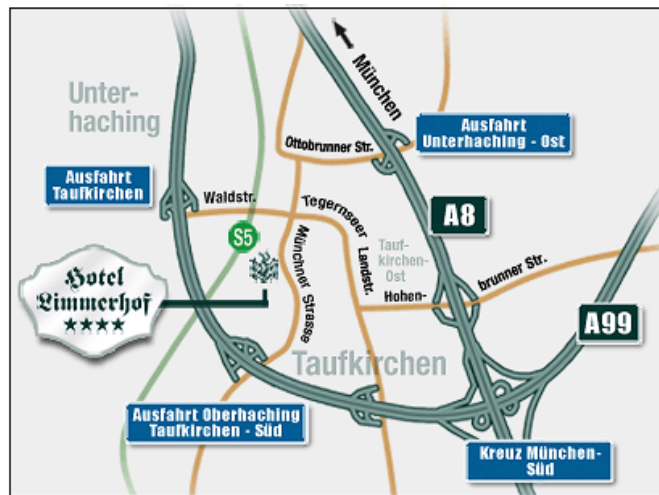

Für die Gültigkeit Ihrer Reservierung
benötigen Sie einen Gutschein,
den Sie an der Rezeption erwerben können.

Hotel Limmerhof
Münchenerstr. 43
82024 Taufkirchen
Tel.: +49 89 614 320
Fax: +49 89 614 32 333
Email: info@limmerhof.de
Internet: www.limmerhof.de